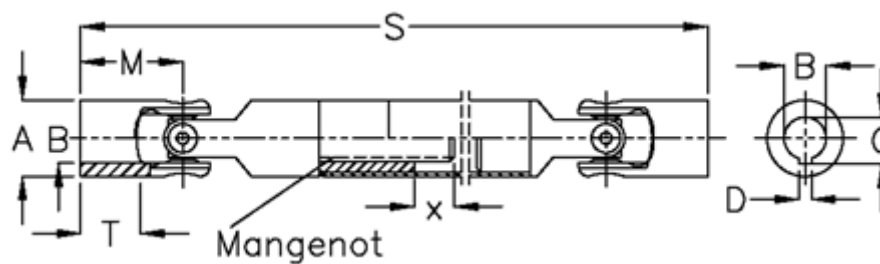

Varenummer: 076501031

Beskrivelse: Krydsled med udtræk 0.650.103.001
S=372 X=50 Boring 32H7 m/not, nåleleje

Mål

A	= 50	T = 40
B H7	= 32	x = 50
C	= 35.3	
D	= 10	
M	= 66	
Mangenot	= 6x28x32	
MD max. Nm	= 120	
s	= 372	